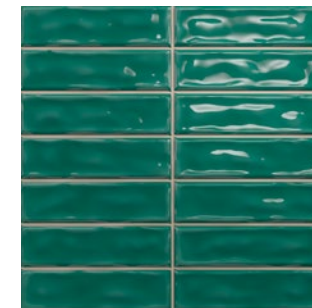

STICKS

20x20 / 7,8"x7,8"

STICKS WHITE 20x20

STICKS GREIGE 20x20

STICKS CORAL 20x20

STICKS FERN 20x20

STICKS EMERALD 20x20

STICKS GREEN INTENSE 20x20

STICKS BLUE MIST 20x20

STICKS OIL 20x20

STICKS BLACK 20x20

FORMATO	M ² x CAJA	PIEZAS x CAJA	M ² x PALET	CAJAS x PALET	PIEZAS x PALET	PESO x PALET (KG)	GROSOR PIEZA (mm)
20x20 PRECORTE	1	25	80	80	2.000	1.212	7,8